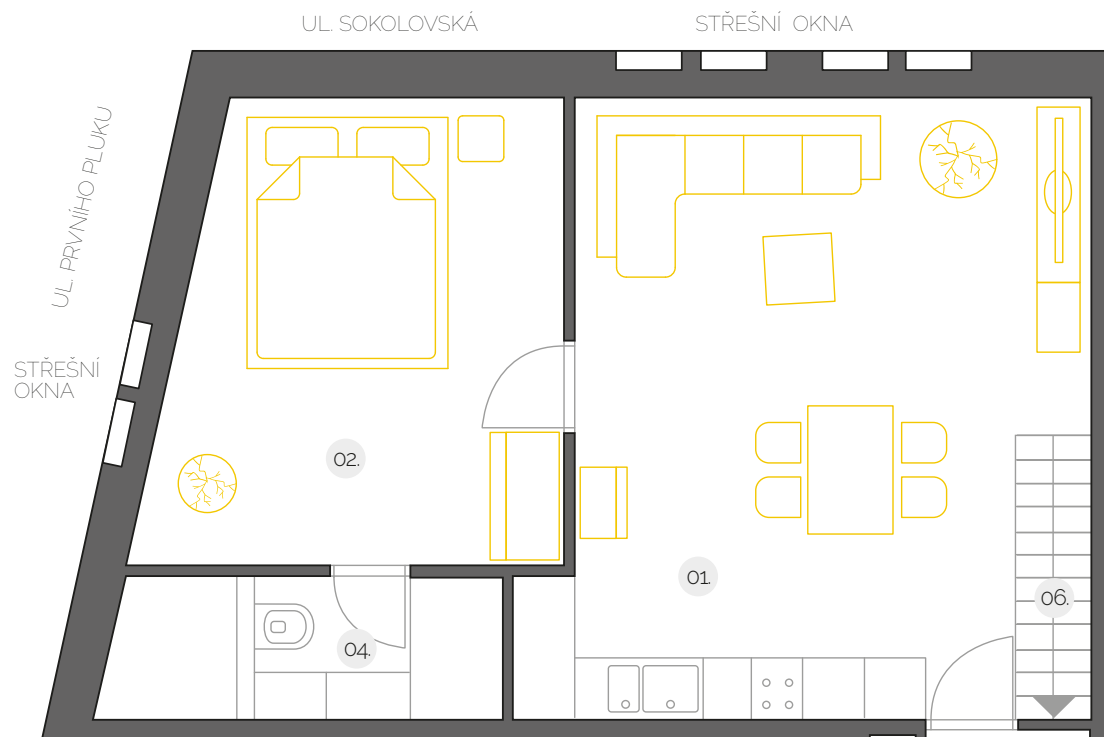

Sokolovská 29
Praha 8-Karlín

BYT C

DISPOZICE 3+kk+ galerie

CELKOVÁ PLOCHA
VČETNĚ GALERIE 83,40 m²

01. KUCHYŇ S OBÝVACÍM POKOJEM	31,91 m ²
02. LOŽNICE	17,64 m ²
03. CHODBA	8,86 m ²
04. KOUPELNA S WC	3,08 m ²
05. WC	1,56 m ²
06. VSTUP NA GALERII	
07. GALERIE	20,35 m ²

POHLED Z UL. PRVNÍHO PLUKU

GALERIE

POHLED Z UL. SOKOLOVSKÁ

PODLAŽÍ